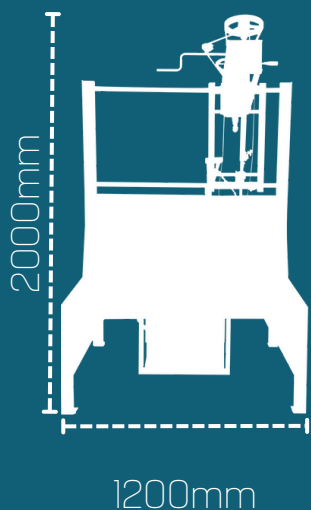

G2

BRUNIDORA AUTOMÁTICA DE CILINDROS

Clique na máquina
e acesse o vídeo