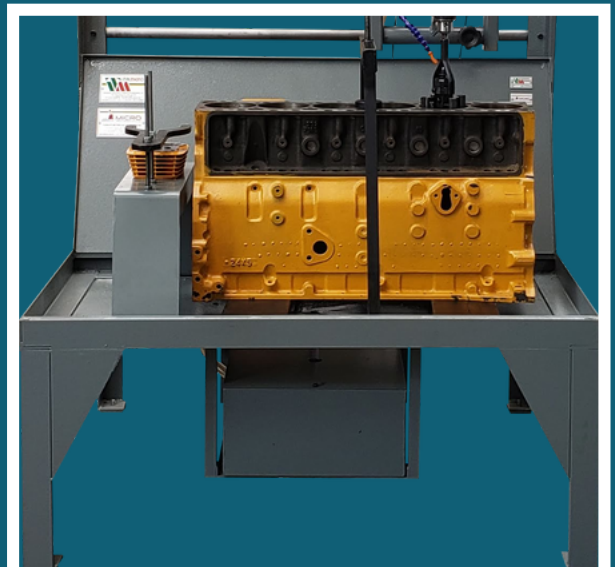

G2

BRUNIDORA AUTOMÁTICA DE CILINDROS

Clique na máquina
e acesse o vídeo

G2

BRUNIDORA AUTOMÁTICA DE CILINDROS DE CILINDROS

G2

BRUNIDORA AUTOMÁTICA DE CILINDROS

A brunidora automática G2 atende camisas de motos, linha gasolina, até linha diesel. Controle de curso, sistema de refrigeração, sistema de fixação do bloco, e sistema de fixação da camisa.

**Itens 01, 02, 03, e 04 vendidos separadamente.*

G2

BRUNIDORA AUTOMÁTICA DE CILINDROS

1. Alavanca acionadora do automático
2. Regulador do curso e altura do brunidor
3. Painel de comandos
4. Suporte para brunir camisa
5. Cavaletes
6. Tanque de óleo para brunir
7. Trava do bloco
8. Conjunto de mandril

ESPECIFICAÇÕES

Altura	1870 mm
Largura	1200 mm
Comprimento	1400 mm
Peso líquido	200 kg
Curso lateral	350 mm para cada lado
Curso vertical máximo	100 mm
Curso vertical mínimo	200 mm
Potência do motor	0,5 CV
Capacidade do tanque de refrigeração	28 L