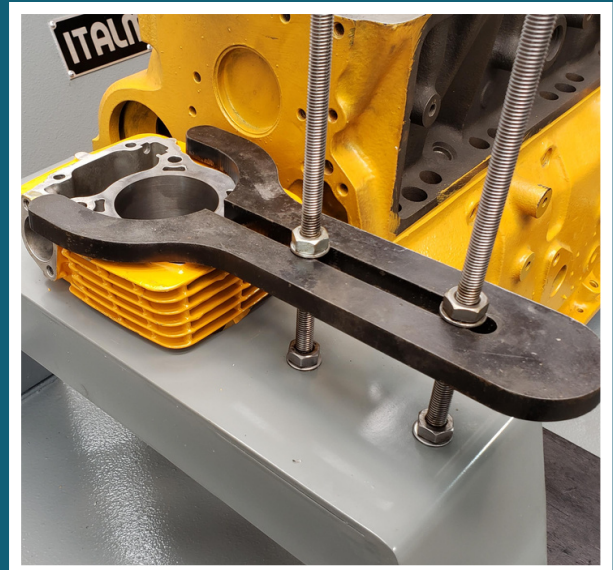

G2

BRUNIDORA AUTOMÁTICA DE CILINDROS

Clique na máquina
e acesse o vídeo

G2

BRUNIDORA AUTOMÁTICA DE CILINDROS DE CILINDROS

G2

BRUNIDORA AUTOMÁTICA DE CILINDROS

A brunidora automática G2 atende camisas de motos, linha gasolina, até linha diesel. Controle de curso, sistema de refrigeração, sistema de fixação do bloco, e sistema de fixação da camisa.

Instrumentos que acompanham a máquina

1. Brunidor Stand
2. Brunidor Júnior
3. Brunidor Mini-Júnior
4. Pedras e feltros para brunir
5. Trava do bloco
6. Cavalete para os blocos
7. Mandril com regulagem para o brunidor
8. Pé nivelador

**Itens 01, 02, 03, e 04 vendidos separadamente.*

G2

BRUNIDORA AUTOMÁTICA DE CILINDROS

1. Alavanca acionadora do automático
2. Regulador do curso e altura do brunidor
3. Painel de comandos
4. Suporte para brunir camisa
5. Cavaletes
6. Tanque de óleo para brunir
7. Trava do bloco
8. Conjunto de mandril

ESPECIFICAÇÕES

Altura	1870 mm
Largura	1200 mm
Comprimento	1400 mm
Peso líquido	200 kg
Curso lateral	350 mm para cada lado
Curso vertical máximo	100 mm
Curso vertical mínimo	200 mm
Potência do motor	0,5 CV
Capacidade do tanque de refrigeração	28 L