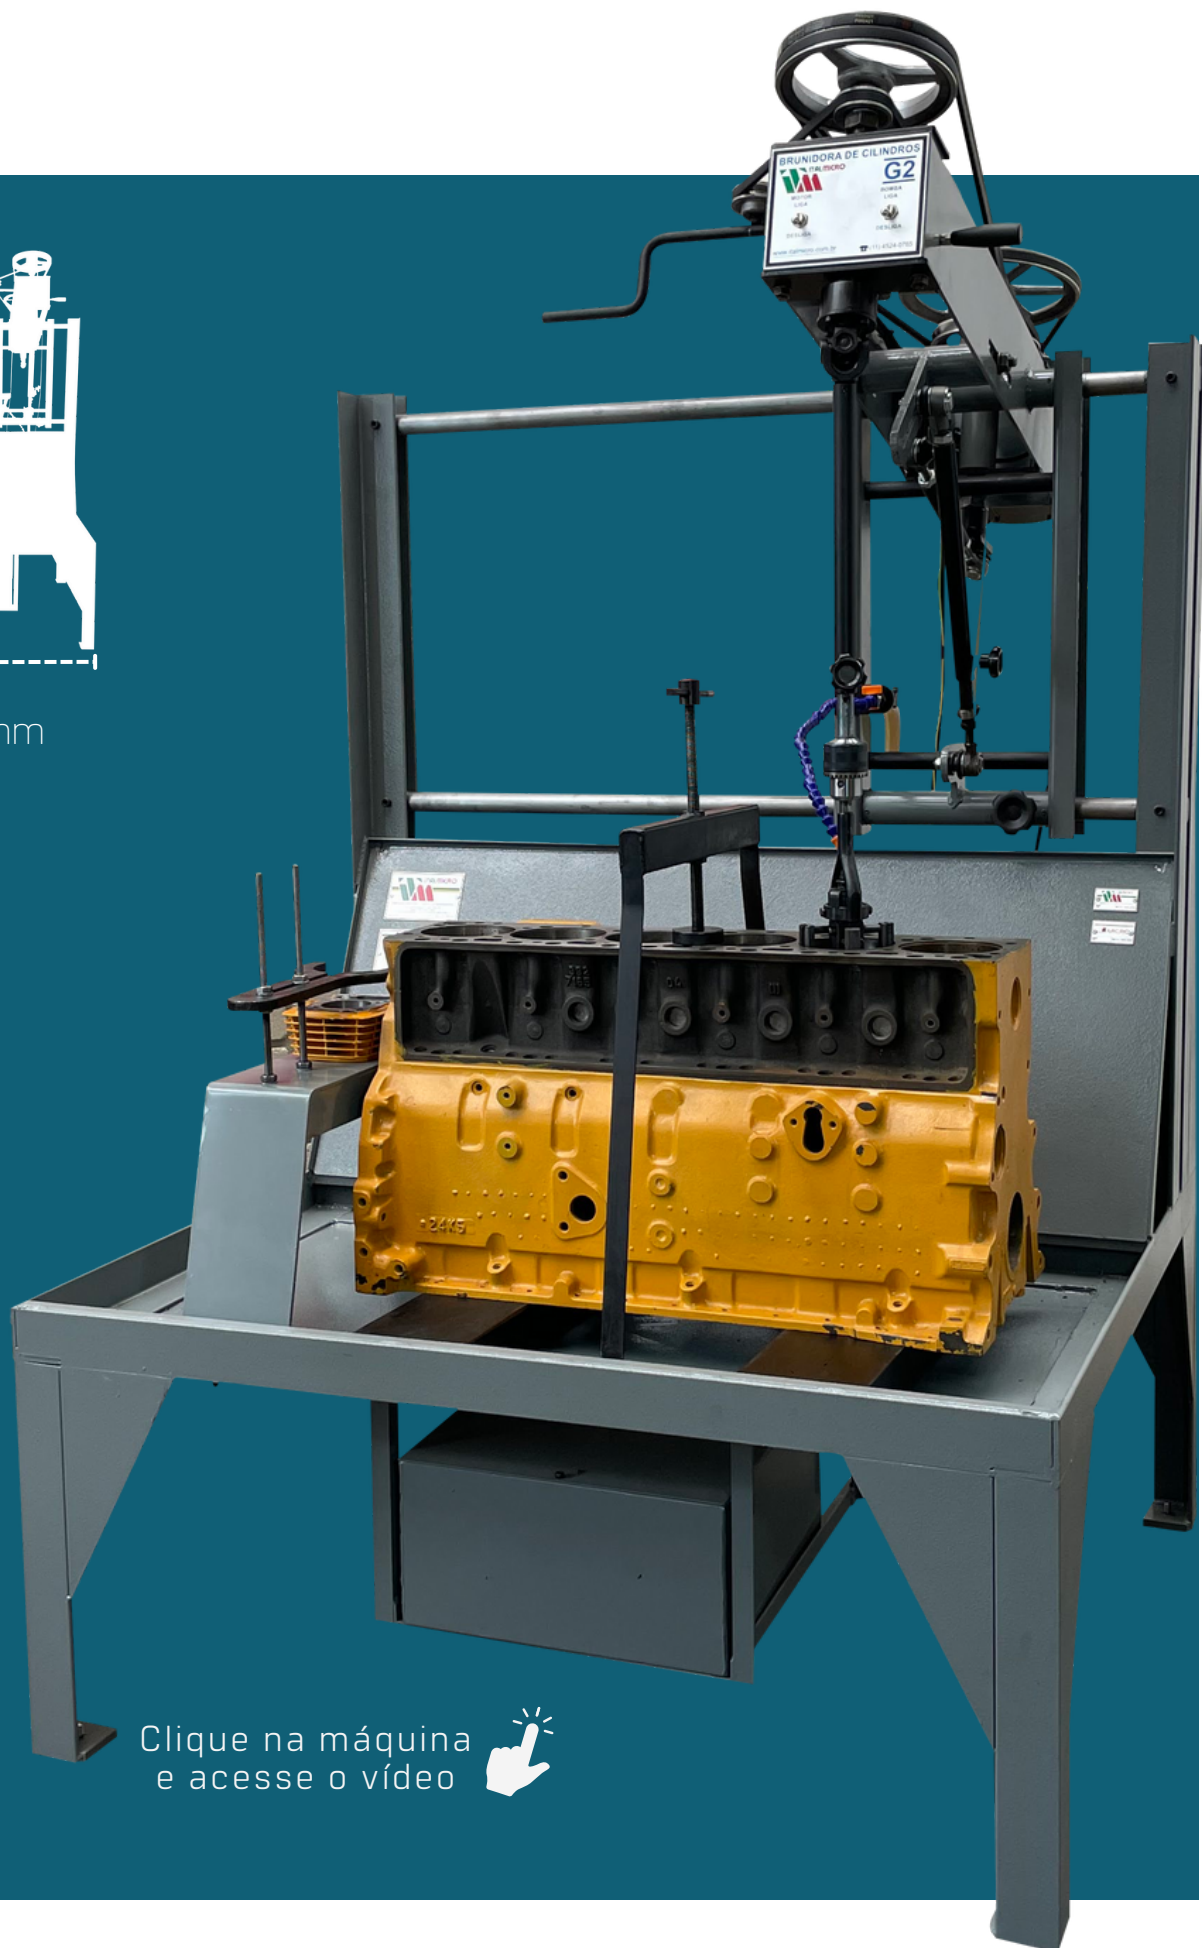

G2

BRUNIDORA AUTOMÁTICA DE CILINDROS

Clique na máquina
e acesse o vídeo

G2

BRUNIDORA AUTOMÁTICA DE CILINDROS DE CILINDROS

G2

BRUNIDORA AUTOMÁTICA DE CILINDROS

A brunidora automática G2 atende camisas de motos, linha gasolina, até linha diesel. Controle de curso, sistema de refrigeração, sistema de fixação do bloco, e sistema de fixação da camisa.

Instrumentos que acompanham a máquina

1. Brunidor Stand
2. Brunidor Júnior
3. Brunidor Mini-Júnior
4. Pedras e feltros para brunir
5. Trava do bloco
6. Cavalete para os blocos
7. Mandril com regulagem para o brunidor
8. Pé nivelador

**Itens 01, 02, 03, e 04 vendidos separadamente.*

G2

BRUNIDORA AUTOMÁTICA DE CILINDROS

1. Alavanca acionadora do automático
2. Regulador do curso e altura do brunidor
3. Painel de comandos
4. Suporte para brunir camisa
5. Cavaletes
6. Tanque de óleo para brunir
7. Trava do bloco
8. Conjunto de mandril

ESPECIFICAÇÕES

Altura	1870 mm
Largura	1200 mm
Comprimento	1400 mm
Peso líquido	200 kg
Curso lateral	350 mm para cada lado
Curso vertical máximo	100 mm
Curso vertical mínimo	200 mm
Potência do motor	0,5 CV
Capacidade do tanque de refrigeração	28 L