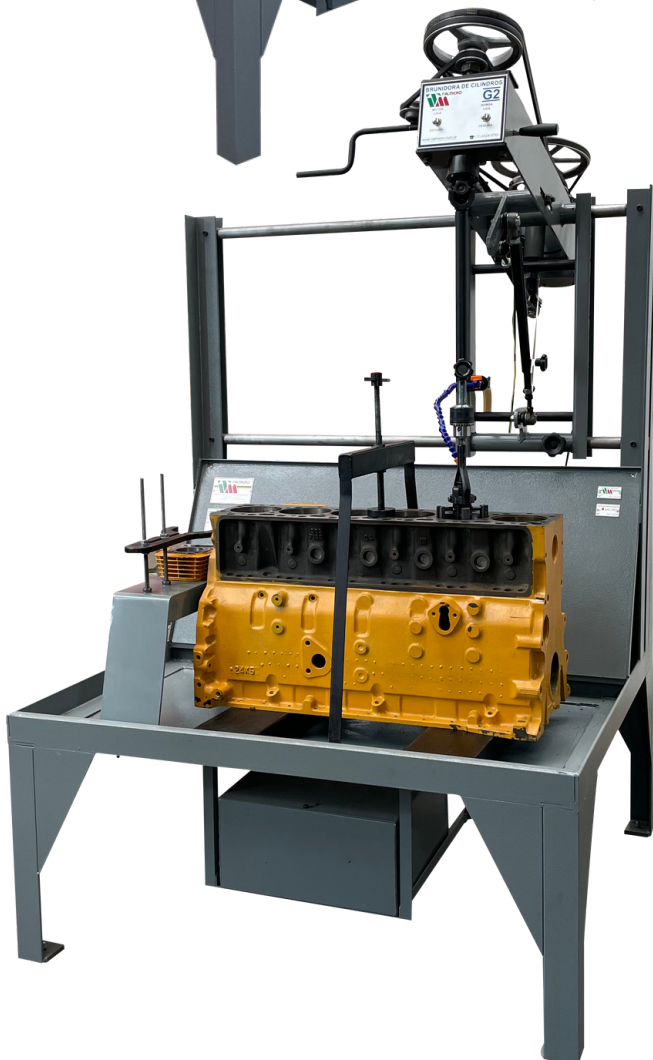

G2

BRUNIDORA AUTOMÁTICA DE CILINDROS

Clique na máquina
e acesse o vídeo

G2

BRUNIDORA AUTOMÁTICA DE CILINDROS DE CILINDROS

G2

BRUNIDORA AUTOMÁTICA DE CILINDROS

A brunidora automática G2 atende camisas de motos, linha gasolina, até linha diesel. Controle de curso, sistema de refrigeração, sistema de fixação do bloco, e sistema de fixação da camisa.

Instrumentos que acompanham a máquina

1. Brunidor Stand
2. Brunidor Júnior
3. Brunidor Mini-Júnior
4. Pedras e feltros para brunir
5. Trava do bloco
6. Cavalete para os blocos
7. Mandril com regulagem para o brunidor
8. Pé nivelador

**Itens 01, 02, 03, e 04 vendidos separadamente.*

G2

BRUNIDORA AUTOMÁTICA DE CILINDROS

1. Alavanca acionadora do automático
2. Regulador do curso e altura do brunidor
3. Painel de comandos
4. Suporte para brunir camisa
5. Cavaletes
6. Tanque de óleo para brunir
7. Trava do bloco
8. Conjunto de mandril

ESPECIFICAÇÕES

Altura	1870 mm
Largura	1200 mm
Comprimento	1400 mm
Peso líquido	200 kg
Curso lateral	350 mm para cada lado
Curso vertical máximo	100 mm
Curso vertical mínimo	200 mm
Potência do motor	0,5 CV
Capacidade do tanque de refrigeração	28 L