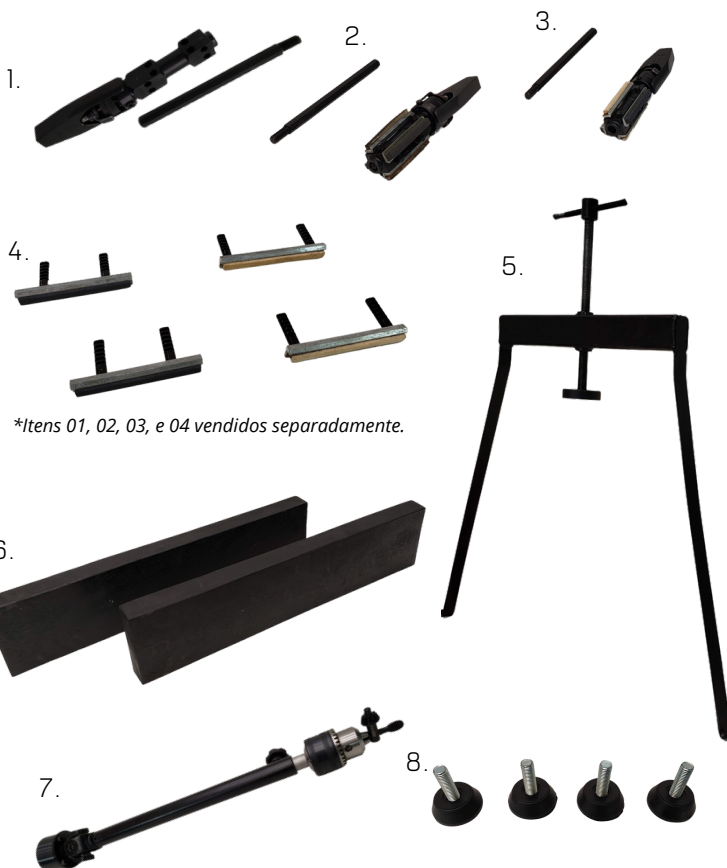

G2

BRUNIDORA AUTOMÁTICA DE CILINDROS

Clique na máquina
e acesse o vídeo

G2

BRUNIDORA AUTOMÁTICA DE CILINDROS DE CILINDROS

G2

BRUNIDORA AUTOMÁTICA DE CILINDROS

A brunidora automática G2 atende camisas de motos, linha gasolina, até linha diesel. Controle de curso, sistema de refrigeração, sistema de fixação do bloco, e sistema de fixação da camisa.

Instrumentos que acompanham a máquina

1. Brunidor Stand
2. Brunidor Júnior
3. Brunidor Mini-Júnior
4. Pedras e feltros para brunir
5. Trava do bloco
6. Cavalete para os blocos
7. Mandril com regulagem para o brunidor
8. Pé nivelador

**Itens 01, 02, 03, e 04 vendidos separadamente.*

G2

BRUNIDORA AUTOMÁTICA DE CILINDROS

1. Alavanca acionadora do automático
2. Regulador do curso e altura do brunidor
3. Painel de comandos
4. Suporte para brunir camisa
5. Cavaletes
6. Tanque de óleo para brunir
7. Trava do bloco
8. Conjunto de mandril

ESPECIFICAÇÕES

Altura	1870 mm
Largura	1200 mm
Comprimento	1400 mm
Peso líquido	200 kg
Curso lateral	350 mm para cada lado
Curso vertical máximo	100 mm
Curso vertical mínimo	200 mm
Potência do motor	0,5 CV
Capacidade do tanque de refrigeração	28 L