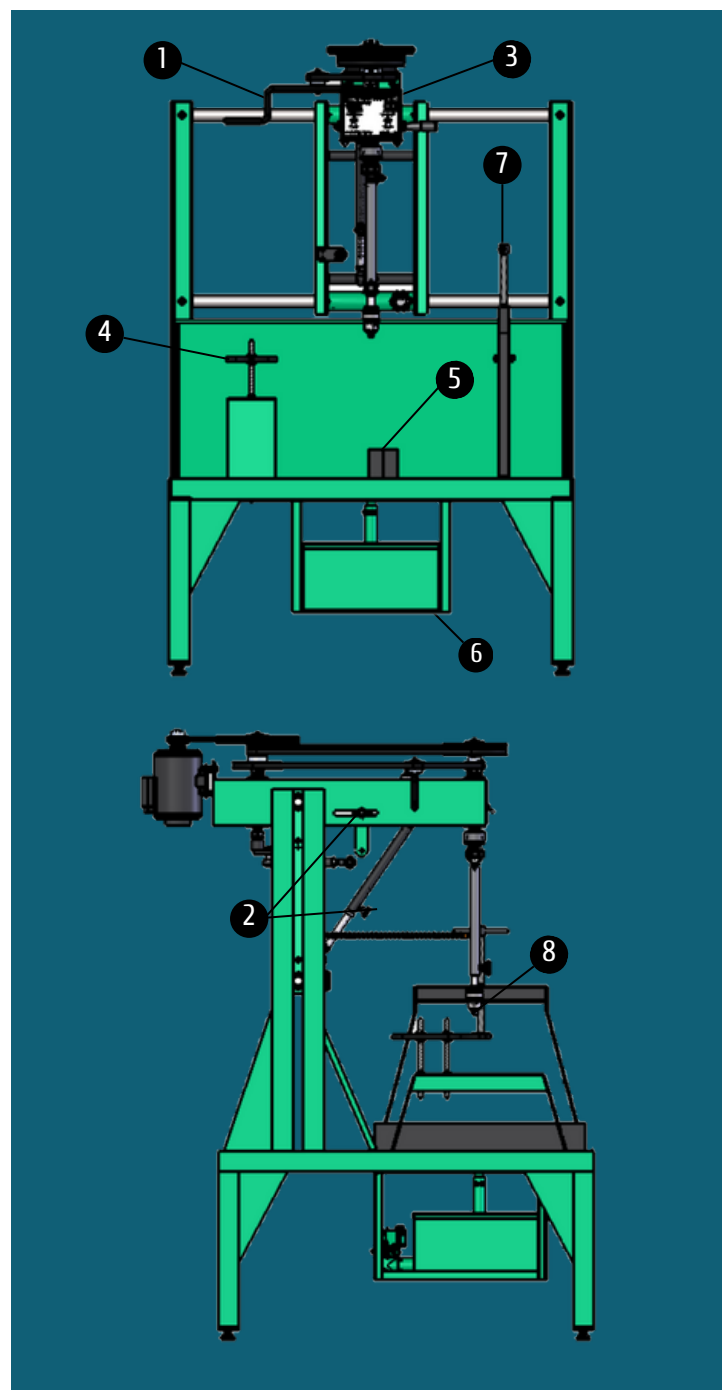

G2

BRUNIDORA AUTOMÁTICA DE CILINDROS

Clique na máquina
e acesse o vídeo

G2

BRUNIDORA AUTOMÁTICA DE CILINDROS DE CILINDROS

G2

BRUNIDORA AUTOMÁTICA DE CILINDROS

A brunidora automática G2 atende camisas de motos, linha gasolina, até linha diesel. Controle de curso, sistema de refrigeração, sistema de fixação do bloco, e sistema de fixação da camisa.

Instrumentos que acompanham a máquina

1. Brunidor Stand
2. Brunidor Júnior
3. Brunidor Mini-Júnior
4. Pedras e feltros para brunir
5. Trava do bloco
6. Cavalete para os blocos
7. Mandril com regulagem para o brunidor
8. Pé nivelador

**Itens 01, 02, 03, e 04 vendidos separadamente.*

G2

BRUNIDORA AUTOMÁTICA DE CILINDROS

1. Alavanca acionadora do automático
2. Regulador do curso e altura do brunidor
3. Painel de comandos
4. Suporte para brunir camisa
5. Cavaletes
6. Tanque de óleo para brunir
7. Trava do bloco
8. Conjunto de mandril

ESPECIFICAÇÕES

Altura	1870 mm
Largura	1200 mm
Comprimento	1400 mm
Peso líquido	200 kg
Curso lateral	350 mm para cada lado
Curso vertical máximo	100 mm
Curso vertical mínimo	200 mm
Potência do motor	0,5 CV
Capacidade do tanque de refrigeração	28 L